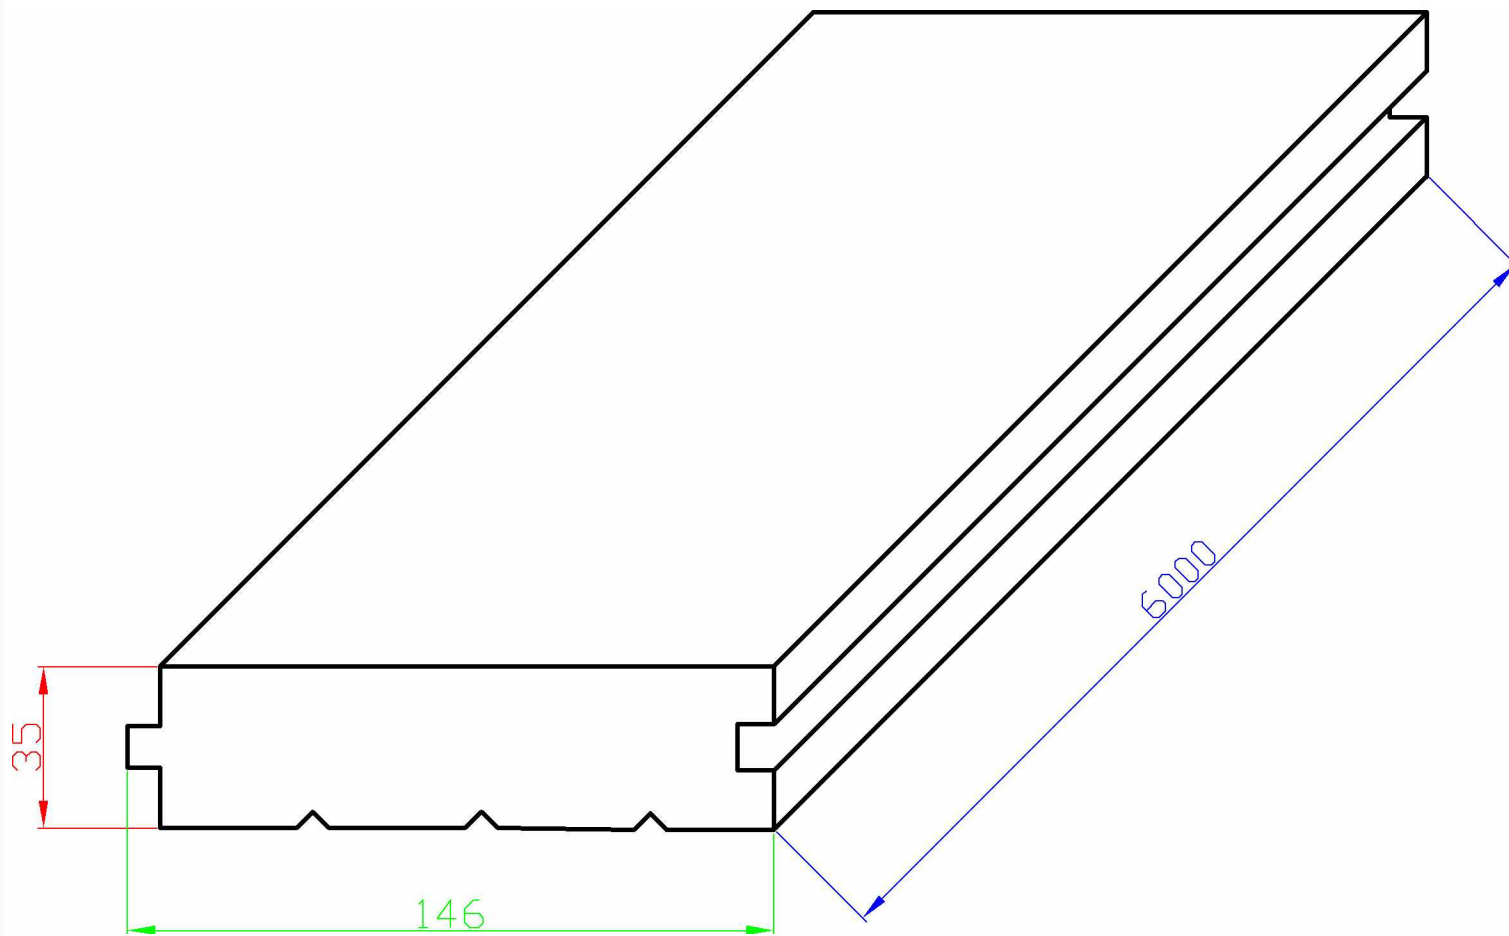

Доска пола (Шпунт) 35x146x6000 мм хв/п., сорт АВ

FIRO